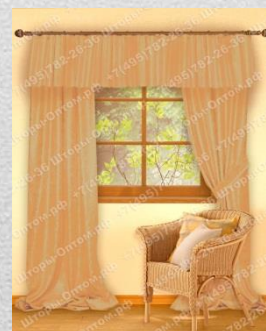

бордовый

коричневый

терракотовый

розовый

бежевый

персиковый

Модель: **Высокий стиль**
Комплект: портьеры на тесьме 1,4х2,7м, 2 шт., ламбрекен на тесьме 5х0,45м, 2 подхвата.
Ткань: легкий жаккард

Ткани. Примеры расцветок и фактур тканей, используемых в нашей продукции.