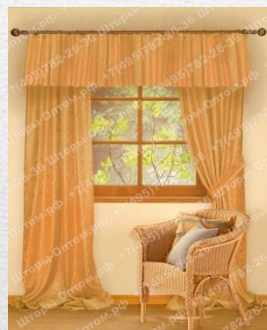

бордовый

й

Модель: **Шелковый путь**
Комплект: портьеры на тесьме 1,5х2,7м, 2 шт., тюль на тесьме 3,0х2,7м.
Ткани: мягкий атлас и органза

Комплекты штор

кремовый

голубой

золотистый

зеленый